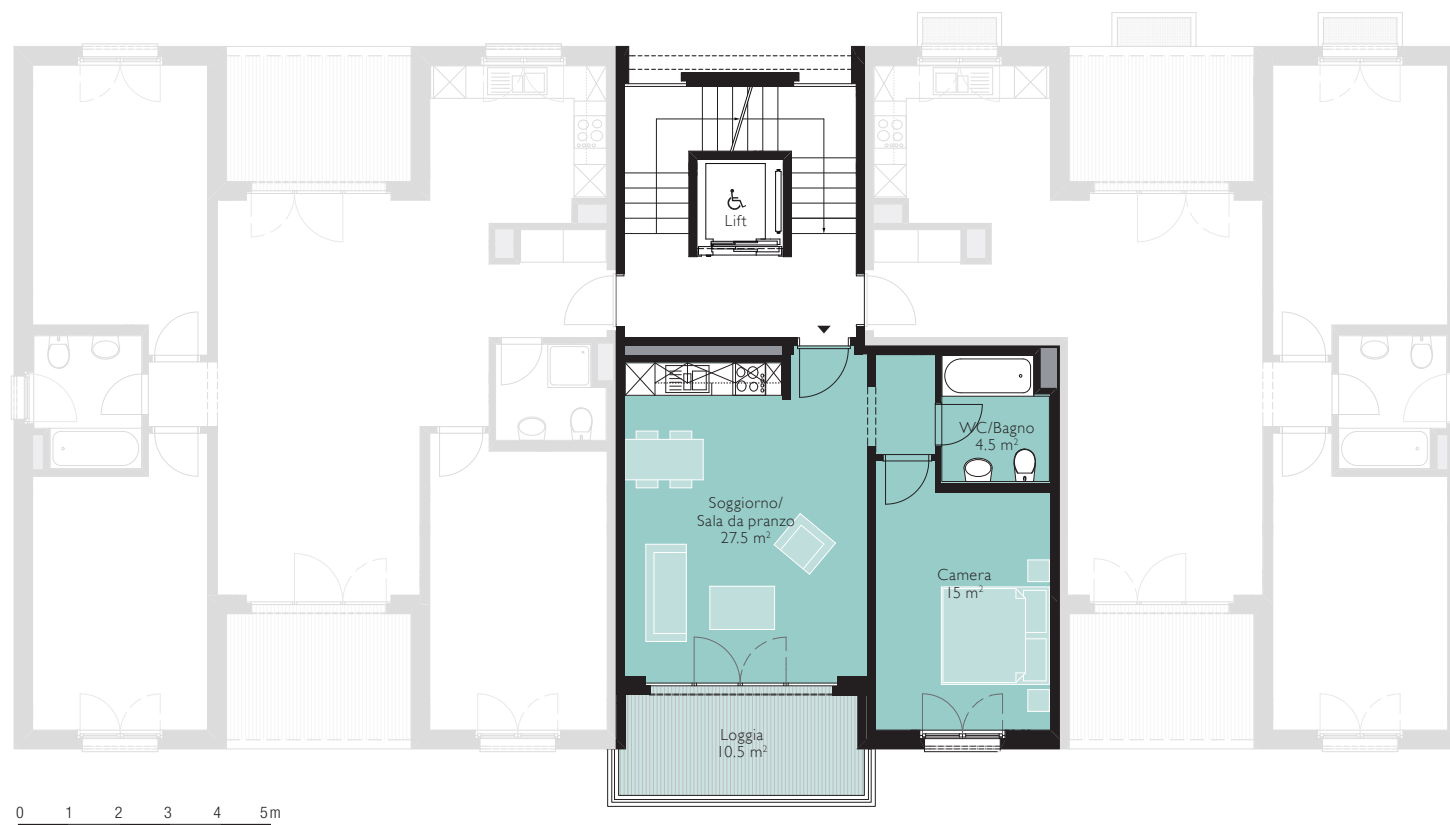

STABILE IN VIA VINCENZO D'ALBERTI 1, 3 E 5 DAL 1° AL 6° PIANO.

App. 2.5 loc. | ca. 50 m²

Numero dell'appartamento:
1.1.2 | 1.2.2 | 1.3.2 | 1.4.2 | 1.5.2 | 1.6.2
3.1.2 | 3.2.2 | 3.3.2 | 3.4.2 | 3.5.2 | 3.6.2
5.1.2 | 5.2.2 | 5.3.2 | 5.4.2 | 5.5.2 | 5.6.2