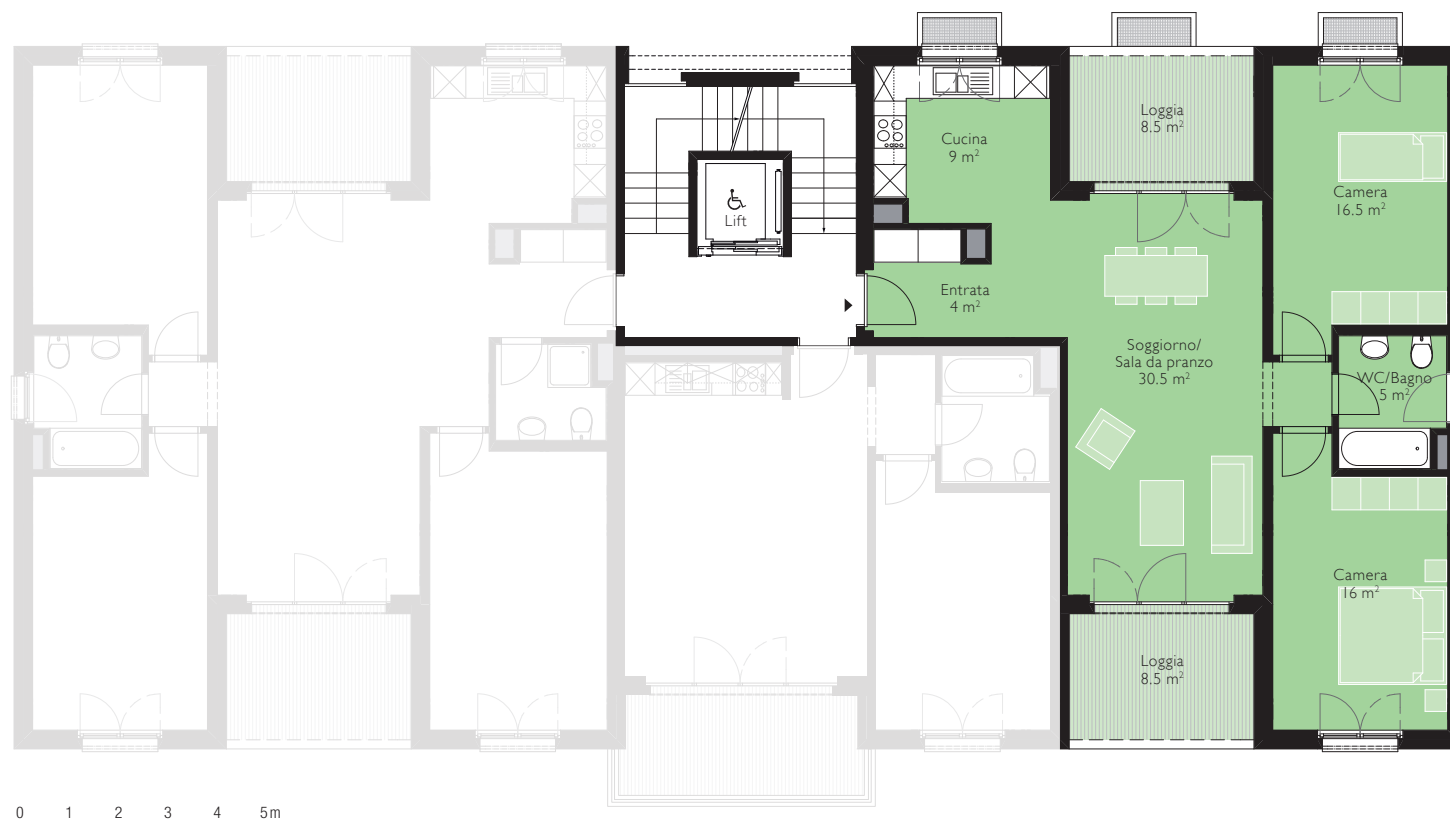

# STABILE IN VIA VINCENZO D'ALBERTI 1, 3 E 5 DAL 1° AL 6° PIANO.

0 1 2 3 4 5m

App. 3.5 loc. | ca. 85 m<sup>2</sup>

Numero dell'appartamento:  
**1.1.3 | 1.2.3 | 1.3.3 | 1.4.3 | 1.5.3 | 1.6.3**  
**3.1.3 | 3.2.3 | 3.3.3 | 3.4.3 | 3.5.3 | 3.6.3**  
**5.1.3 | 5.2.3 | 5.3.3 | 5.4.3 | 5.5.3 | 5.6.3**